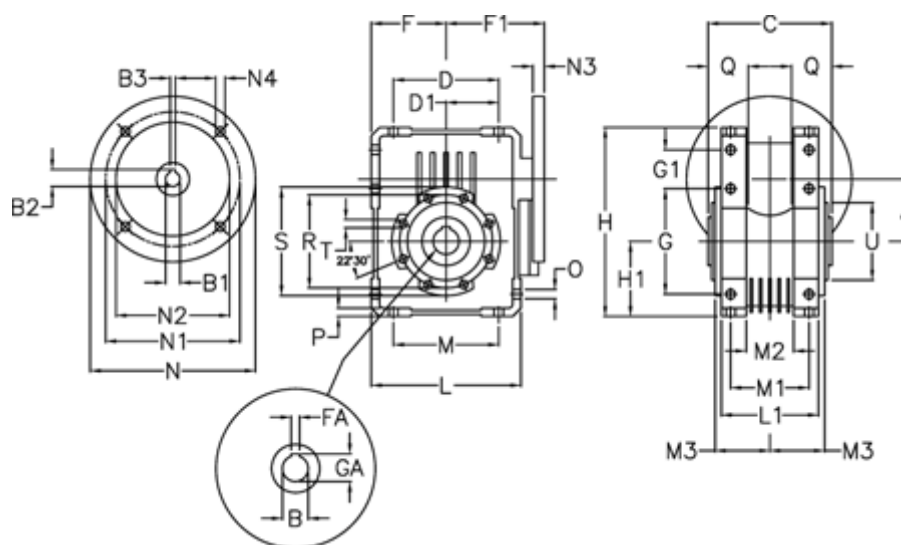

Article number: 392211001574136

Description: Worm Gear with Torque Limiter
W110 L2-U-15-P100 B14

Measures

A = 110.1	F = 125	L = 250	N2 = 110	T = M12x19
B = 42	F1 = 151	L1 = 143	N3 = 13	U = 130
B1 E7 = 28	FA = 12	M = 184	N4 = 13	
B2 = 31.3	G = 184	M1 = 115	O = 14	
B3 H9 = 8	G1 = 58	M2 = 69	P = 14	
C = 155	GA = 45.3	M3 = 73	Q = 45	
D = 174	H = 308	N = 160	R = 165	
D1 = 82	H1 = 125	N1 = 130	S = 200	